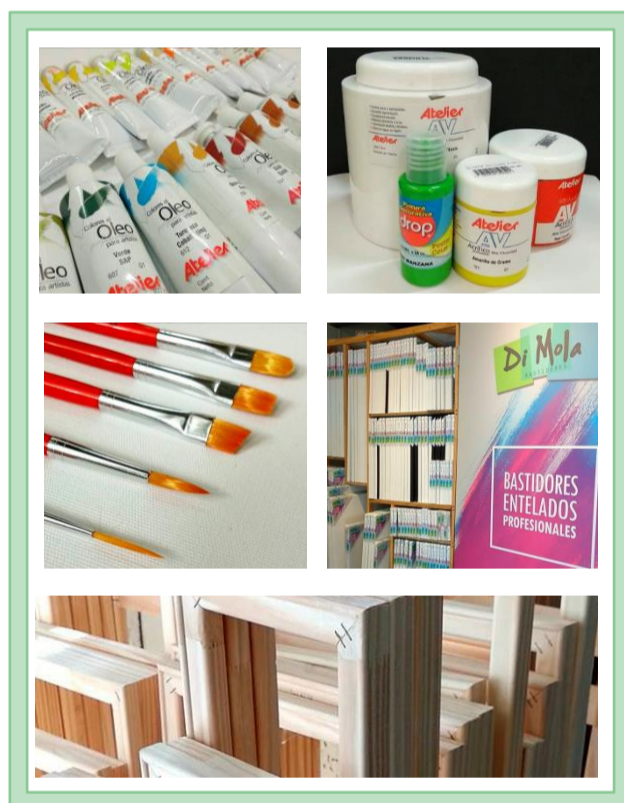

## PINTURAS

Oleos, Acrílicos profesionales, decorativos  
Bases acrílicas

Atelier Colores para artistas		OLEOS PROFESIONALES	
cantidad	Grupo 1	G.3y4	
21cc	\$ 5.300	\$ 8.200	
60cc	\$ 9.900	\$ 19.400	
120cc	\$ 16.200	\$ 36.900	
275cc	\$ 31.200	-	

Viscosidad Baja		BASE ACRILICA	
Base y Sellador para Pintura Deco			
200cc	\$ 4.600		
900cc	\$ 18.900		

La tela es canvas grano fino 100% algodón de excelente calidad. Ancho 160 cm, Listo para pintar, no necesita gesso. Imprimación acrílica con tratamiento anti hongo y dióxido de titanio. Es apta para pinturas al solvente y al agua.